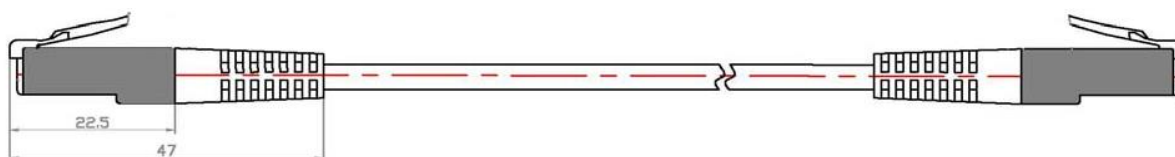

Patchkablene er bestykt med støpte strekkavlaster som sikrer forbindelse mellom kontakt og kabel. Alle kabler er individuelt testet og godkjent i henhold til EN 50173 & ISO/IEC 11801 for overføring av alle applikasjoner opp til og med 10 Gigabit Ethernet (10GBase-T).

Produktet er godkjent for benyttelse i NCS - Norwegian Cabling System.

15 års produktgaranti

Tekniske data:

- **Kat.6A NEK 700**
- **EN50173-1:2011 / ISO 11801 2. utgave / TIA 568-C.2**
- **S/FTP kabel**
- **26AWG**
- **500MHz**
- **Gullbelagte kontakter**
- **Kompakt støpte kontakter egnet for 48-ports svitsjer**
- **Støtter IEEE 802.3: 10Base-T, 100Base-TX, 1000Base-T & 10GBase-T**

Spesifikasjon:

Leder	Materiale	Kobber / 26 AWG
	Konstruksjon	7 / 0,16 ± 0,005 mm
Isolasjon	Materiale	Foam-Skin PE
	Tykkelse	0,27 ± 0,03 mm
	Diameter	1,08 ± 0,03 mm
Folieskjerm	Materiale	Aluminium-Mylar folie rundt hvert par med ledende side ut
Flettet skjerm	Materiale	Fortinnet kobber
	Konstruksjon	16 bærere / 5 tråder / 0,10mm
	Dekning	Minimum 40%
Ytterkappe	Materiale	LSOH, Flammehemmende IEC 60332-1-2
	Tykkelse	0,45 ± 0,05 mm
	Diameter	5,7 ± 0,3 mm